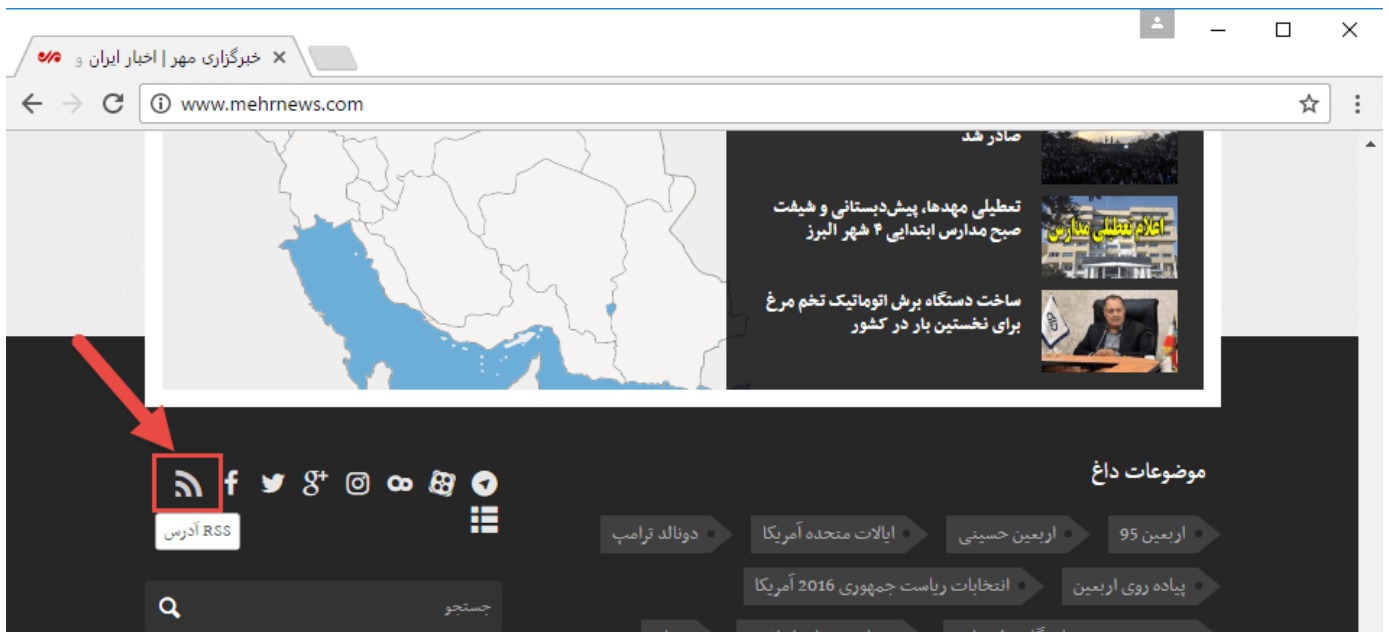

در صفحه نمایش داده شد ، لیستی از RSS ها قرار داده شده است که بر اساس نیاز روی یکی از آن ها کلیک نمایید.

سپس از نوار آدرس مرورگر ، آدرس RSS را کپی نمایید که این آدرس باید در قسمت آدرس الکترونیکی Paste شود.