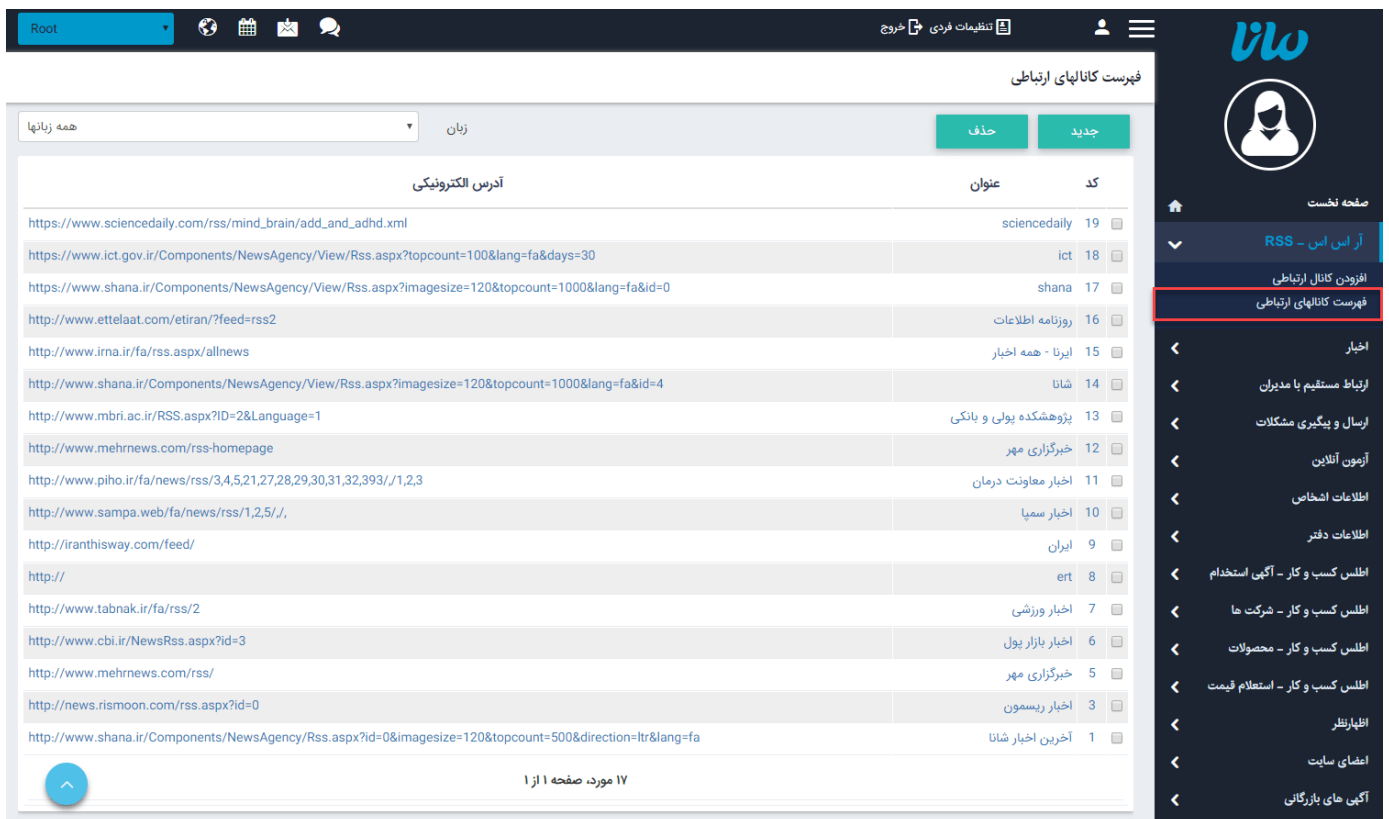

برای ایجاد "کانال جدید" ، از منوی سمت راست گزینه ی افزودن "کانال ارتباطی" و یا "کلید جدید" را کلیک نمایید.

جهت "حذف کانال های ارتباطی" ، ابتدا کانال مورد نظر را انتخاب ، سپس کلید "حذف" را کلیک نمایید.

از لیست کشویی زبان می‌توانید مشخص کنید که کانال های ارتباطی (آر اس اس های) ایجاد شده مربوط به تمام زبان های سایت نمایش داده شود و یا یک زبان خاص. به عنوان مثال با انتخاب فارسی کلیه کانال های ارتباطی که در زمان ایجاد ، زبان آن ها فارسی انتخاب شده است لیست می‌شود و می‌توانید تغییرات مورد نظر را روی آن ها اعمال نمایید.