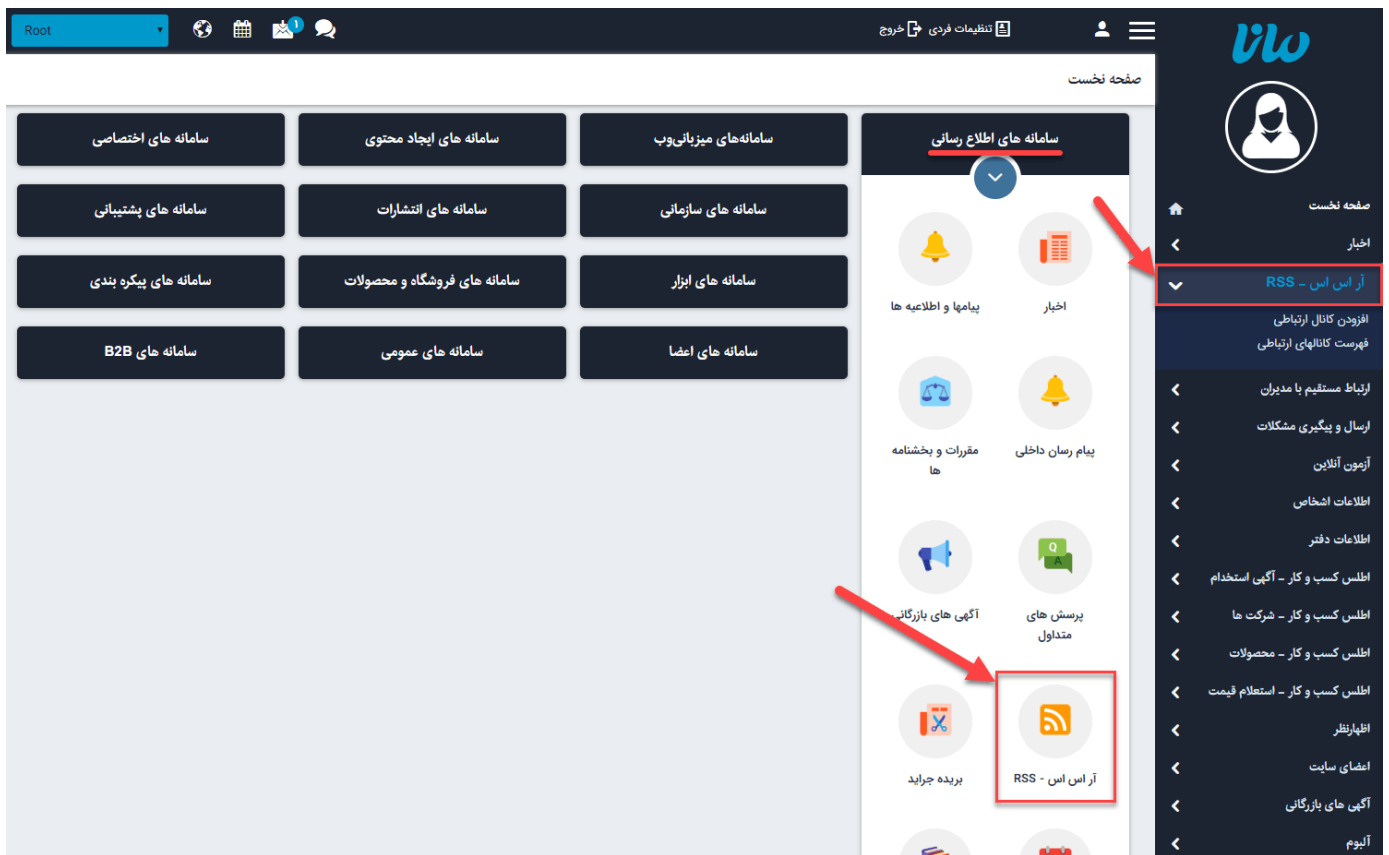

در صفحه نمایش داده شده :